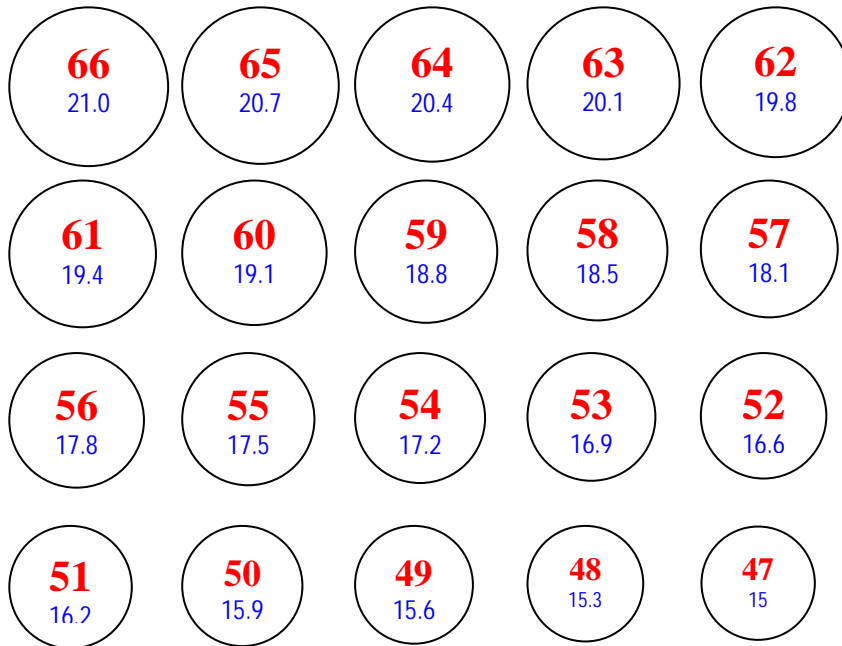

Caracole

7, rue des Roses F-57690 Flétrange Tél : 06.45.76.10.88
www.caracole.fr contact@caracole.fr

BAGUIER : IMPRIMEZ CETTE PAGE SANS EN MODIFIER LA TAILLE

*Vous pouvez évaluer la mesure d'une bague en la posant sur le baguier ci-dessous. L'intérieur de la bague doit correspondre au cercle dessiné. **La taille vous est donnée en rouge.**

*Avec un pied à coulisse, vous pouvez aussi mesurer au 1/10 de mm l'intérieur de la bague **parfaitement ronde**. Comparer la mesure relevée avec le pied à coulisse avec les **dimensions en mm inscrites en bleu** pour avoir la **taille de la bague indiquée en rouge**.

Afin de vérifier que votre imprimante n'a pas déformé cette mise en page, veuillez vérifier les longueurs des flèches ci-dessous, elles doivent mesurer exactement :